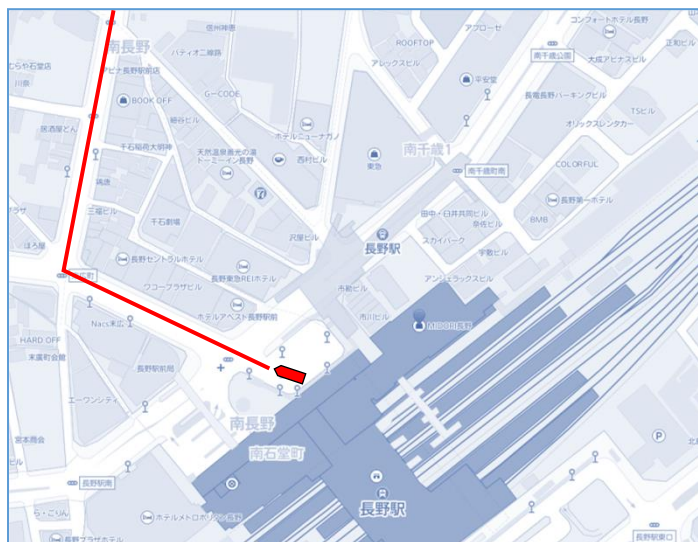

長野駅～長野市霊園

形態／距離	運送法第4条 9.8km
運賃	長野駅から 大人600円 小児300円

	往路	復路
方向幕	982「長野市霊園」	981「長野駅」
音声合成		

長野駅2番
乗り場

長野市霊園
乗り場

経路資料