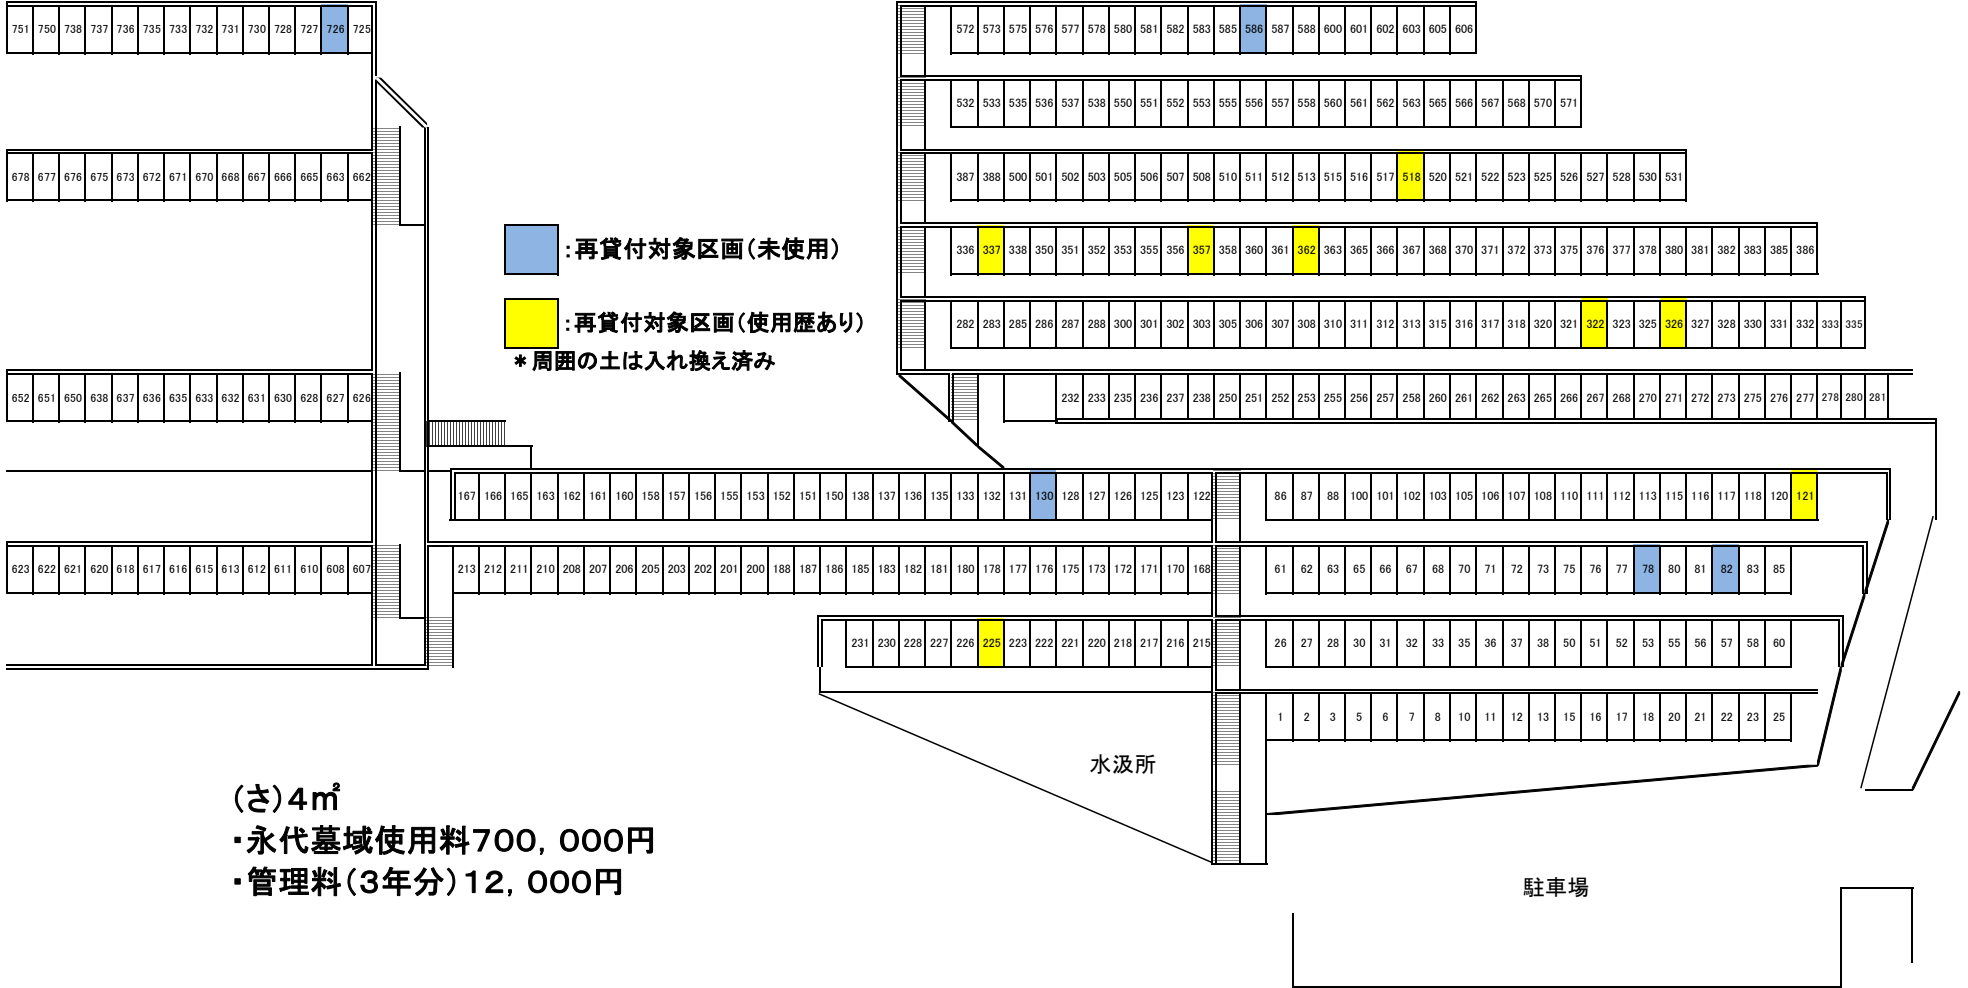

【さくら苑】 壁面墓地(さ)その2

(さ)4㎡

- ・永代墓域使用料700,000円
- ・管理料(3年分)12,000円

【さくら苑】 壁面墓地(さ)その1

751 750 738 737 736 735 733 732 731 730 728 727 726 725

678 677 676 675 673 672 671 670 668 667 666 665 663 662

652 651 650 638 637 636 635 633 632 631 630 628 627 626