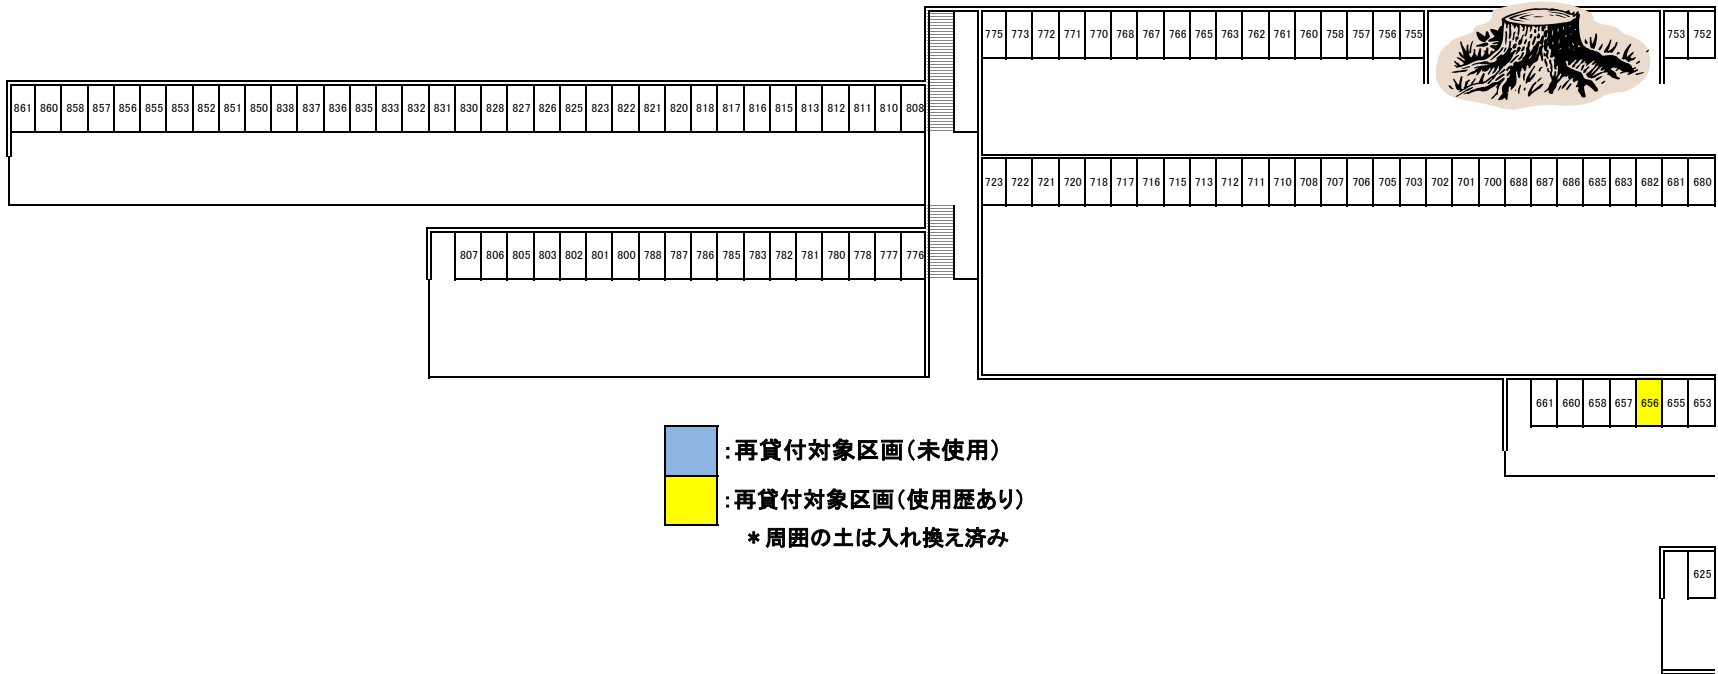

【さくら苑】 壁面墓地(さ)その2

(さ)4㎡

- ・永代墓域使用料700,000円
- ・管理料(3年分)12,000円

【さくら苑】 壁面墓地(さ)その1

751 750 738 737 736 735 733 732 731 730 728 727 726 725

678 677 676 675 673 672 671 670 668 667 666 665 663 662

652 651 650 638 637 636 635 633 632 631 630 628 627 626