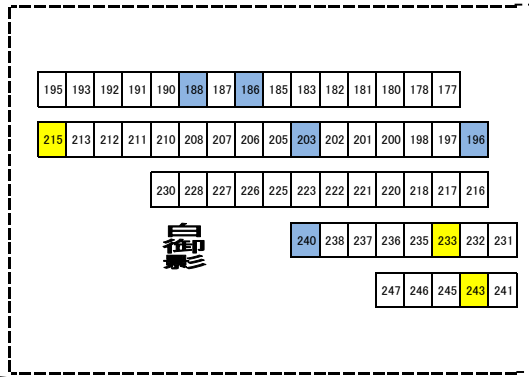

137 138 140 141 143 145 146 147 148 150 151

152 153 155 156 157 158 160 161 162

163 165 166 167 168 170

171 172

③⑤ 4㎡

- ・永代墓域使用料520,000円
- ・管理料(3年分)12,000円

【しなの木苑】規格統一型 その3

- :再貸付対象区画(使用歴なし)
 - :再貸付対象区画(使用歴あり)
- *カロート及び周囲の土は入れ換え済み

- ⑥ 4㎡
 - ・永代墓域使用料520,000円
 - ・管理料(3年分)12,000円
- ⑦ 6㎡
 - ・再貸付対象外区画

⑥

4㎡

⑦

6㎡

駐車場

墓

【ならの木苑】規格統一型