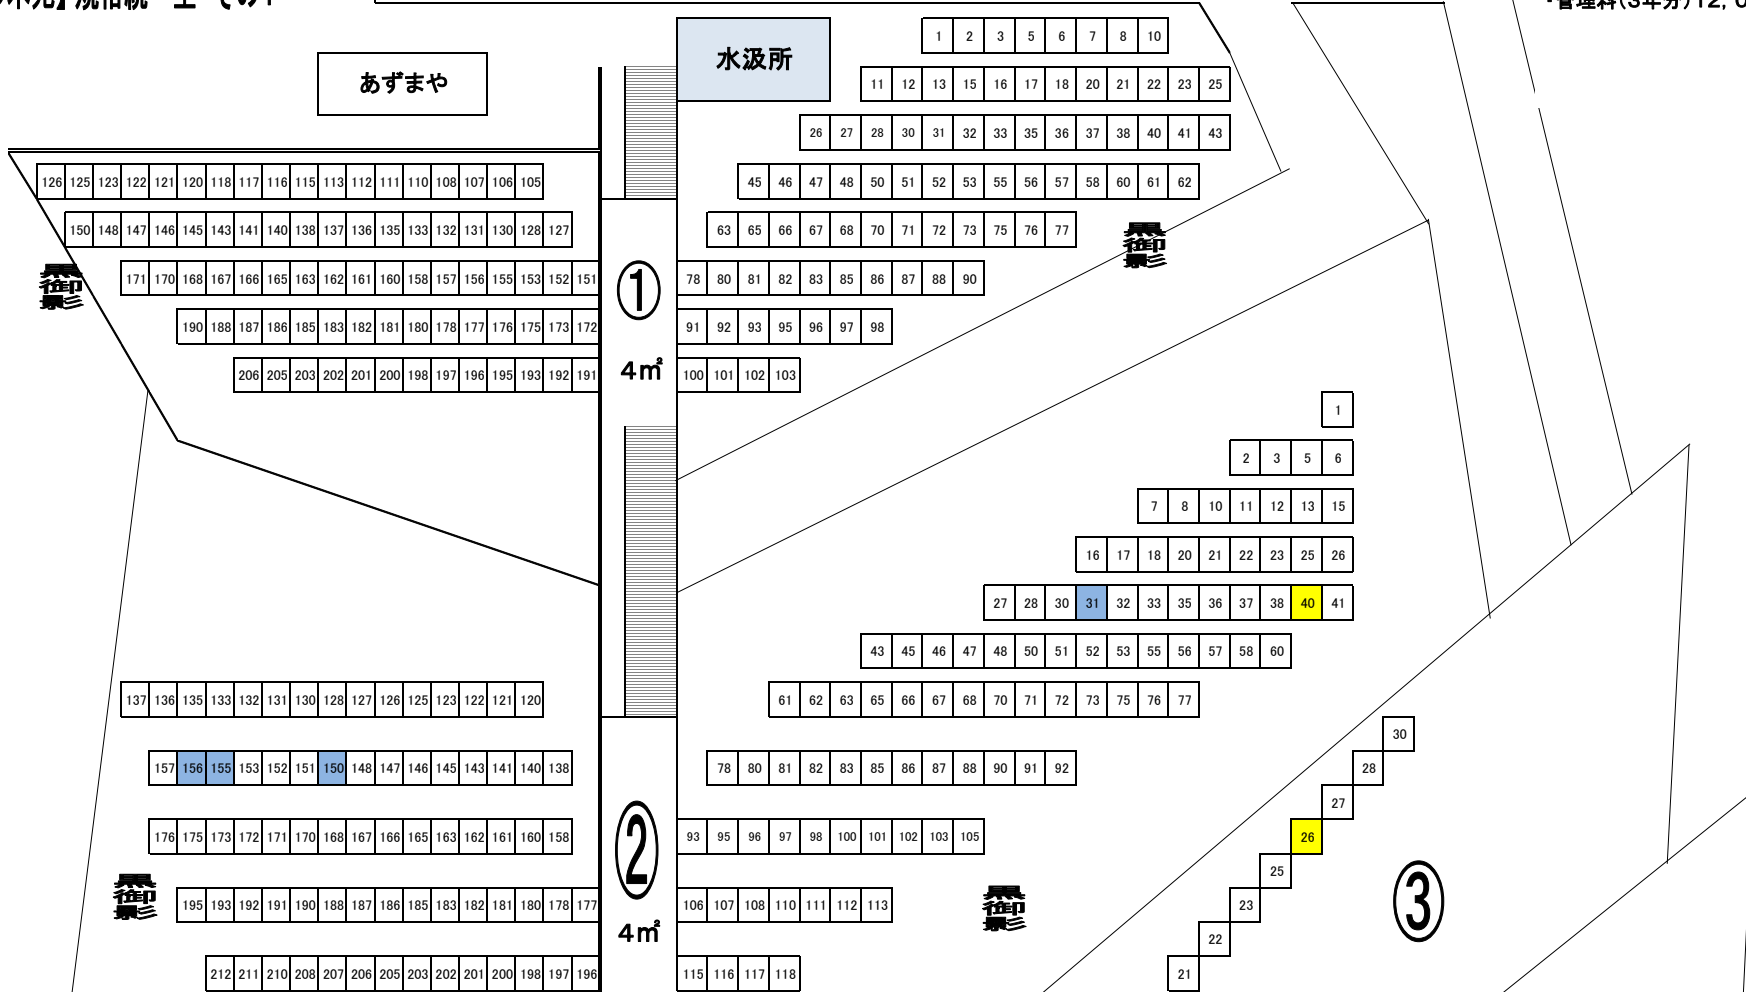

【五月苑】 規格統一型(か)

すべて6m²

鳥

あ
ず
ま
や

鳥

百日紅苑↑
通路↓
紫陽花苑

1	2	3	5	6	7	8	10	11	12	13	14	15	16	17	18	19	20	21	22	
23	24	25	26	27	28	29	30	31	32	33	34	35	36	37	38	39	40	41	43	
44	45	46	47	48	49	50	51	52	53	54	55	56	57	58	59	60	61	62	63	
64	65	66	67	68	69	70	71	72	73	74	75	76	77	78	79	80	81	82	83	84
85	86	87	88	89	90	91	92	93	94	95	96	97	98	99	100	101	102	103	104	105
106	107	108	109	110	111	112	113	114	115	116	117	118	119	120	121	122	123	124	125	126
127	128	129	130	131	132	133	134	135	136	137	138	139	140	141	142	143	144	145	146	147
148	149	150	151	152	153	154	155	156	157	158	159	160	161	162	163	164	165	166	167	168
169	170	171	172	173	174	175	176	177	178	179	180	181	182	183	184	185	186	187	188	189
190	191	192	193	194	195	196	197	198	199	200	201	202	203	204	205	206	207	208	209	210
211	212	213	214	215	216	217	218	219	220	221	222	223	224	225	226	227	228	229	230	
231	232	233	234	235	236	237	238	239	240	241	242	243	244	245	246	247	248	249	250	
251	252	253	254	255	256	257	258	259	260	261	262	263	264	265	266	267	268	269	270	
271	272	273	274	275	276	277	278	279	280	281	282	283	284	285	286	287	288	289	290	
291	292	293	294	295	296	297	298	299	300	301	302	303	304	305	306	307	308	309	310	
311	312	313	314	315	316	317	318	319	320	321	322	323	324	325	326	327	328	329	330	331
332	333	334	335	336	337	338	339	340	341	342	343	344	345	346	347	348	349	350	351	352
353	354	355	356	357	358	359	360	361	362	363	364	365	366	367	368	369	370	371	372	
373	374	375	376	377	378	379	380	381	382	383	384	385	386	387	388	389	390	391		

水汲所

■ : 再貸付対象区画(使用歴なし)

■ : 再貸付対象区画(使用歴あり)
*カロート及び周囲の土は入れ換え済み

・永代墓域使用料780,000円

・管理料(3年分)18,000円

【しなの木苑】規格統一型 その1

駐車場

:再貸付対象区画(使用歴なし)
 :再貸付対象区画(使用歴あり)
*カロート及び周囲の土は入れ換え済み

(①②③)4㎡
・永代墓域使用料520,000円
・管理料(3年分)12,000円