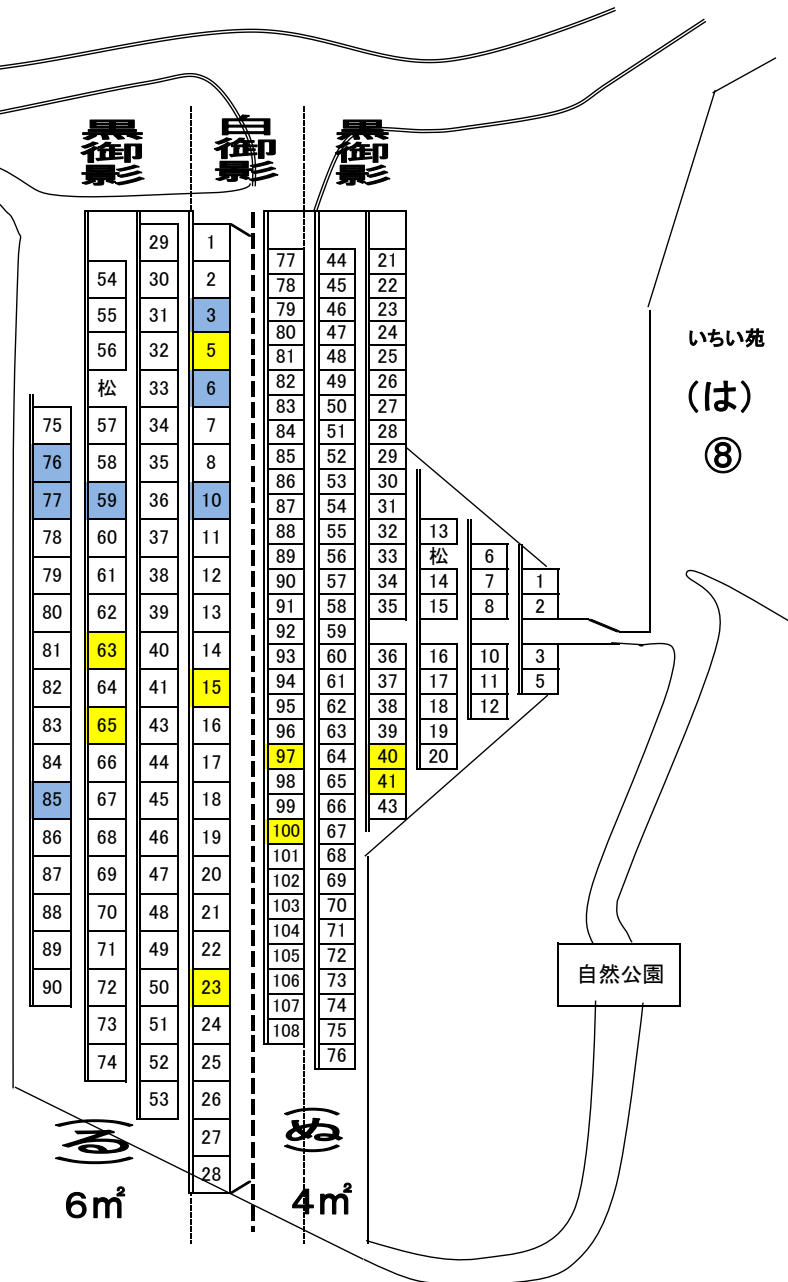

【つつじ苑】(し)規格統一型

(墓石セット)

(し)6㎡

・永代墓域使用料780,000円

・管理料(3年分)18,000円

つつじ苑

■ : 再貸付対象区画(使用歴なし)
■ : 再貸付対象区画(使用歴あり)

*カロート及び周囲の土は入れ換え済み

* 申込終了後の設置となります
宇彫り・花筒・線香立 別料金

【あかまつ苑】規格統一型

(令和6年度)

(る)6㎡

・永代墓域使用料780,000円

・管理料(3年分)18,000円

(ぬ)4㎡

・永代墓域使用料520,000円

・管理料(3年分)12,000円