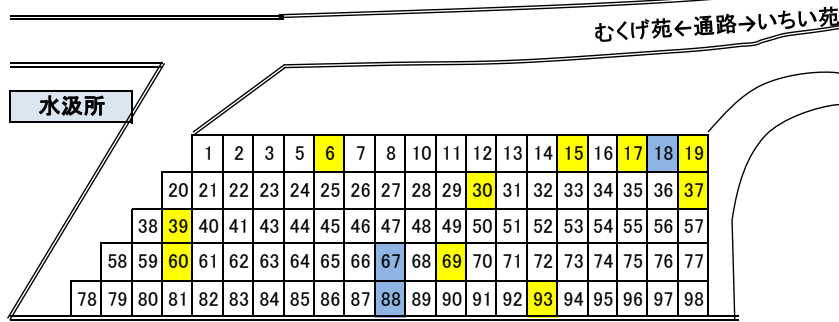

(は)

⑧

9㎡

白御影

1	2	3	5	6	7	8	10	11	12	13	14	15		
16	17	18	19	20	21	22	23	24	25	26	27	28	29	30
31	32	33	34	35	36	37	38	39	40	41	43	44	45	46
47	48	49	50	51	52	53	54	55	56	57	58	59	60	
61	62	63	64	65	66	67	68	69	70	71	72	73		
74	75	76	77	78	79	80	81	82	83	84				
85	86	87	88	89	90	91	92	93						
94	95	96	97	98										

白御影

黒御影

 :再貸付対象区画(使用歴あり)

*カロート及び周囲の土は入れ換え済み

 :再貸付対象区画(使用歴なし)

苑内通路→あかまつ苑

(ろ)6㎡

- ・永代墓域使用料780,000円
- ・管理料(3年分)18,000円

(は)9㎡

- ・永代墓域使用料1,170,000円
- ・管理料(3年分)27,000円

【つつじ苑】(し)規格統一型

(墓石セット)

(し)6㎡

・永代墓域使用料780,000円

・管理料(3年分)18,000円

つつじ苑