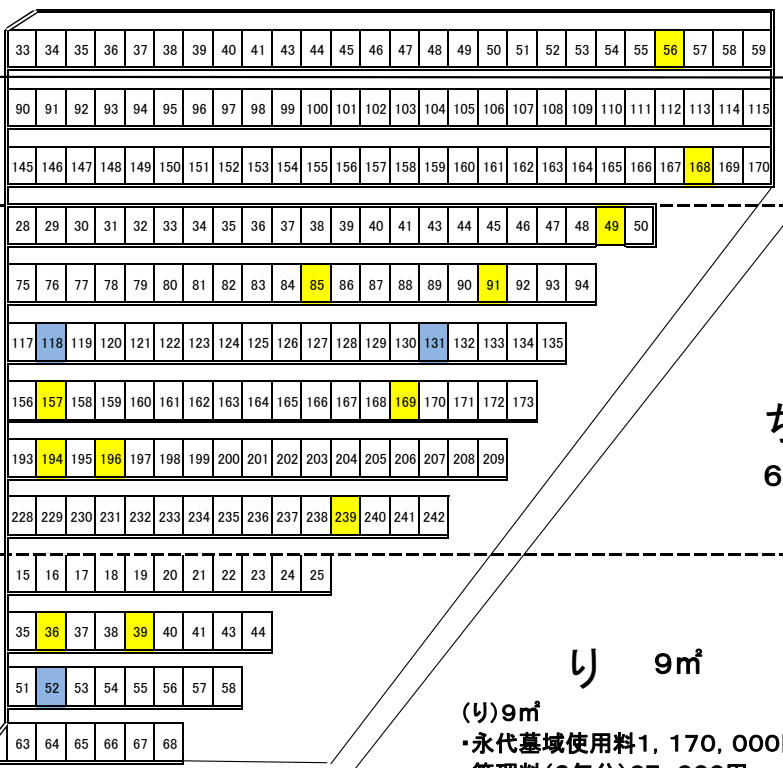

通路

黒御影

白御影

通路→つつじ苑

通路→つつじ苑

通路→つつじ苑

通路→つつじ苑

水汲所