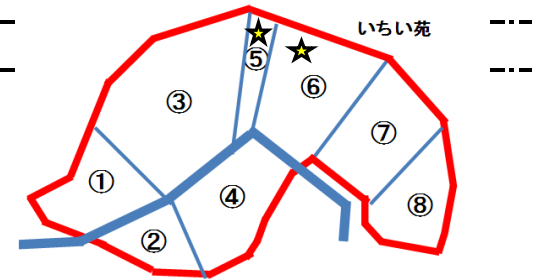

305	306	307	308	309	310	311	312	313	314	315	316
-----	-----	-----	-----	-----	-----	-----	-----	-----	-----	-----	-----

水汲所

すべて6㎡

⑤

⑥

苑内通路

- ・永代墓域使用料780,000円
- ・管理料(3年分)18,000円

【いちい苑 その5】(ろ・は) 規格統一型