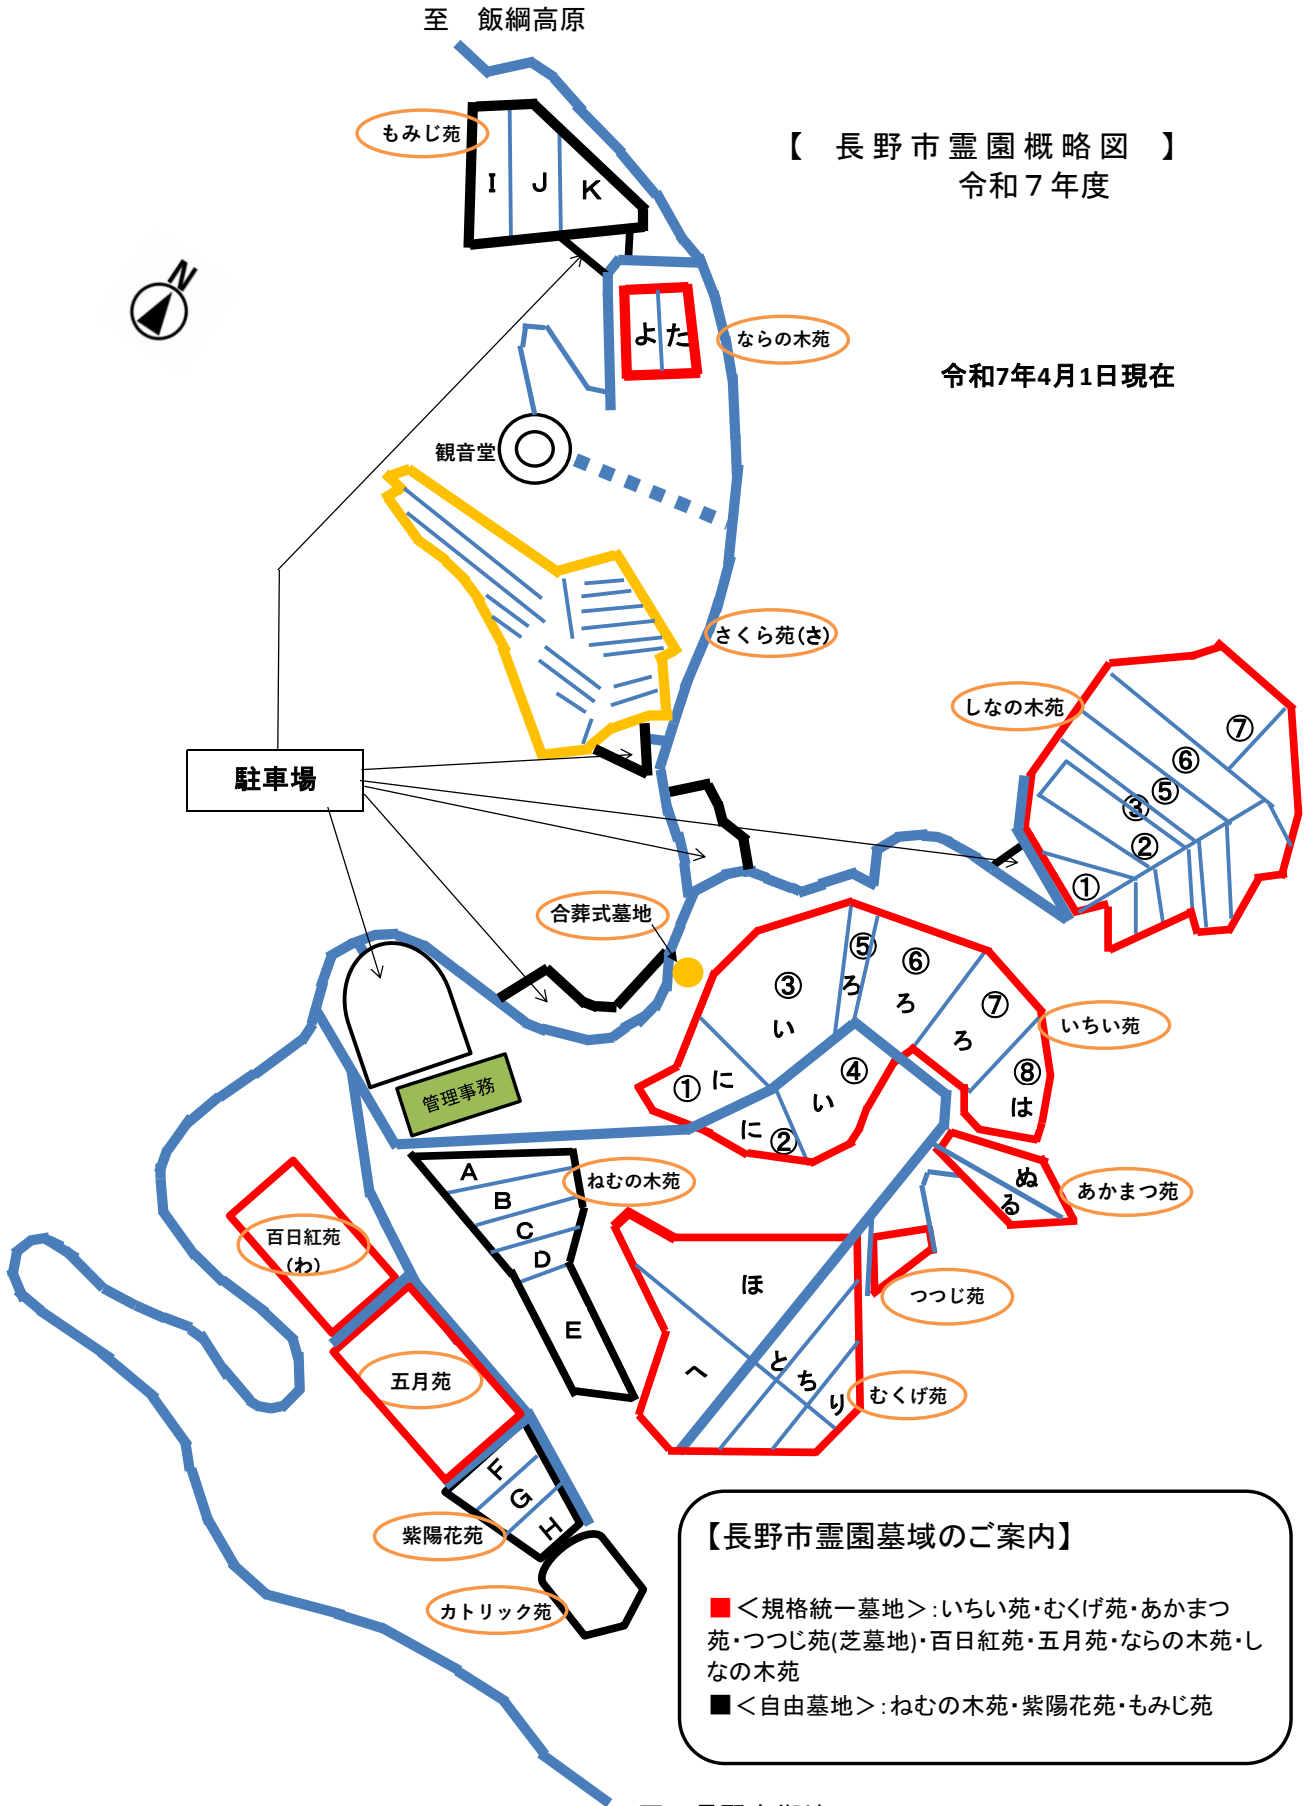

至 飯綱高原

【 長野市霊園概略図 】
令和7年度

令和7年4月1日現在

【長野市霊園墓域のご案内】

- <規格統一墓地> : いちい苑・むくげ苑・あかまつ苑・つつじ苑(芝墓地)・百日紅苑・五月苑・ならの木苑・しなの木苑
- <自由墓地> : ねむの木苑・紫陽花苑・もみじ苑

至 長野市街地

【いちい苑 その1】(に) 規格統一型

 :再貸付対象区画(使用歴なし)