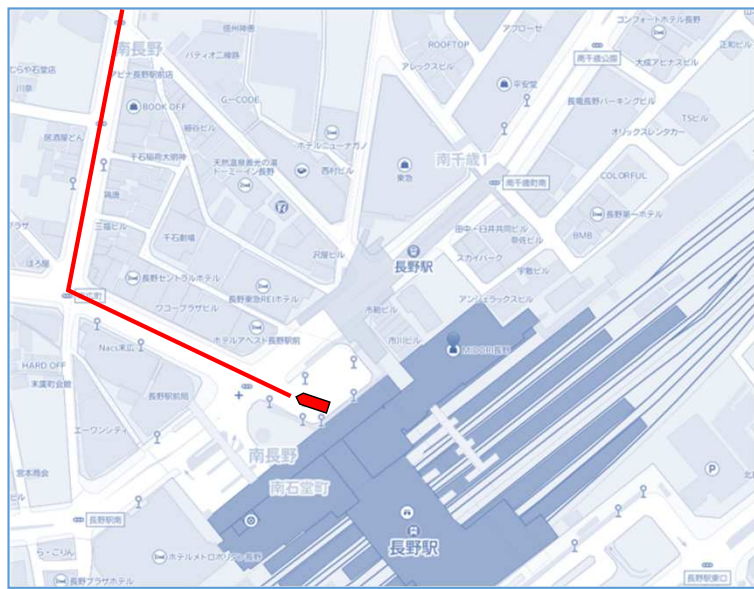

長野駅～長野市霊園

形態/距離	運送法第4条 9.8km
運賃	長野駅から 大人650円 小児330円

	往路	復路
方向幕	982「長野市霊園」	981「長野駅」
音声合成		

長野駅2番乗り場

長野市霊園乗り場

経路資料